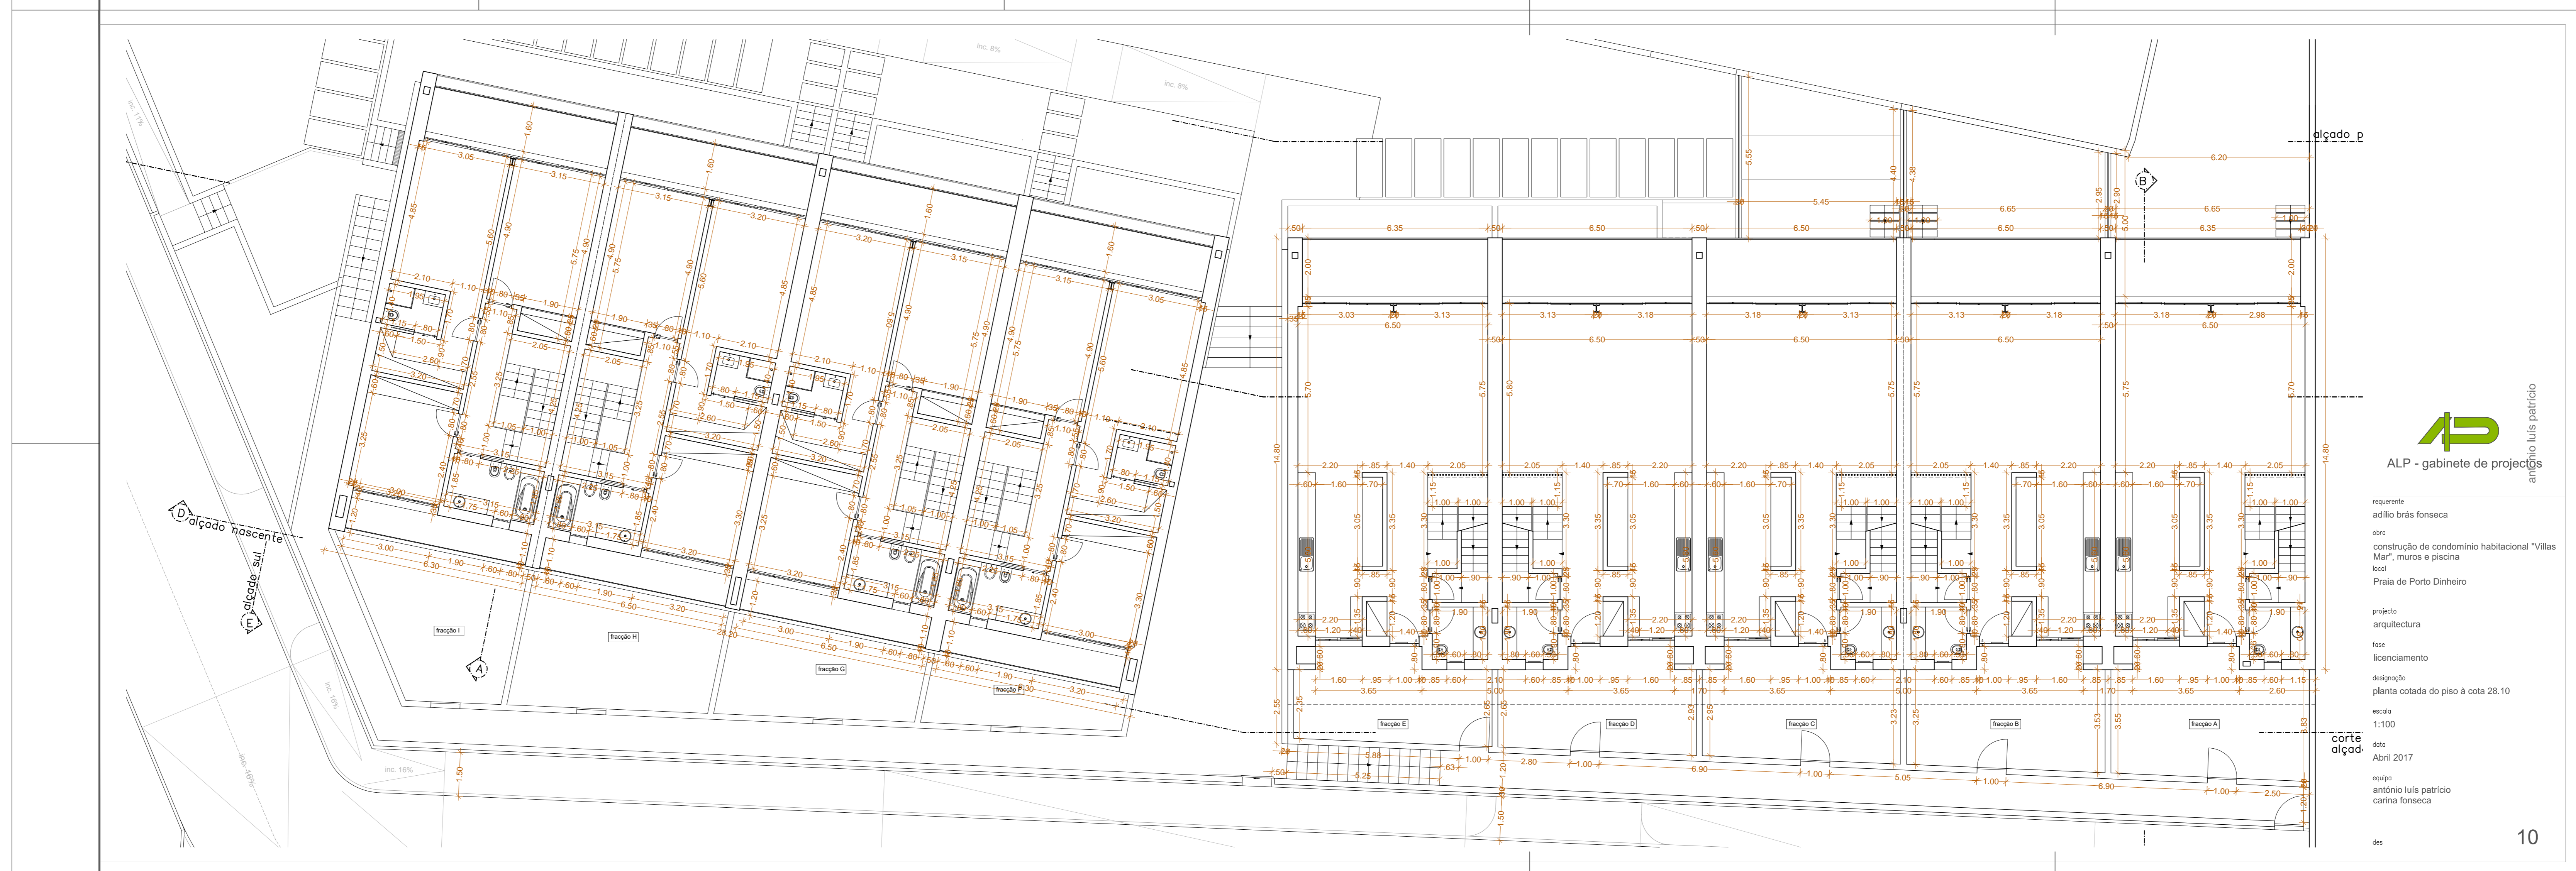

ALP - gabinete de projetos
 antónio luis patricio
 carina fonseca

resumo:
 adição brás fonsaca
 obra
 construção de condomínio habitacional "Vilas Mar", muros e piscina
 local
 Praia de Porto Dinheiro

projeto:
 arquitectura
 alçado nascente

licenciamento:
 designação
 planta do piso à cota 28.10
 escala
 1:100
 data
 Abril 2017
 obra
 antónio luis patricio
 carina fonsaca

ALP - gabinete de projetos
 antónio luis patricio
 carina fonsaca

resumo:
 adição brás fonsaca
 obra
 construção de condomínio habitacional "Vilas Mar", muros e piscina
 local
 Praia de Porto Dinheiro

projeto:
 arquitectura
 alçado nascente

licenciamento:
 designação
 planta cotada do piso à cota 28.10
 escala
 1:100
 data
 Abril 2017
 obra
 antónio luis patricio
 carina fonsaca